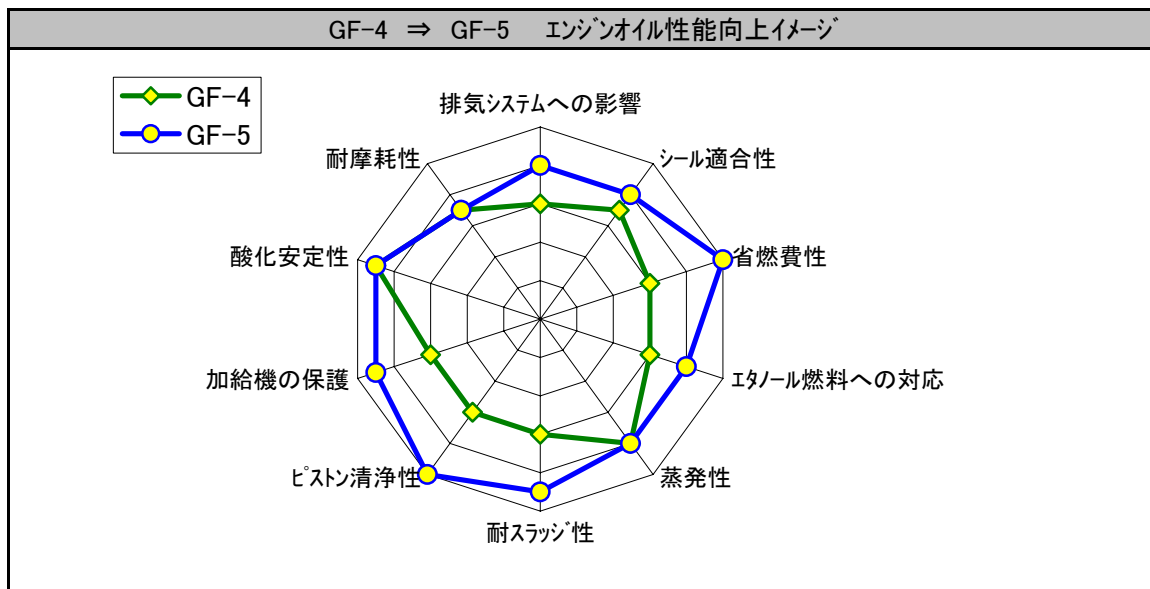

タクティール商品情報

新SN モービル1・モービルスーパーシリーズ 商品詳細

■ 新規格の背景

- 昨今、世界的に環境規制が強化されつつある中、自動車メーカー各社は車輛の設計変更を加速させ、大幅な燃費の改善・排出ガスの削減を達成しつつあります
- しかしながら世界的に車輛の保有台数が増加する中、環境対策への要求は加速度的に強まっており、オイルメーカー各社は環境への要求に応えるべく、新しいオイル規格の制定に取り組んでまいりました
- 今回導入されるSN規格は、新たに設計されるエンジン・車輛の性能向上・環境負荷の軽減に寄与することを目的としております

■ 新規格の概要と性能向上のポイント

◇ 新発効する規格

・API(米国石油協会) : **SN** , ILSAC(国際潤滑油規格認定委員会) : **GF-5**

規格	概要
SN	2010年秋に発効。SM規格に対して、省燃費性・排気ガス対策・加給機の保護・エタノール燃料への対応などを強化し、より環境に配慮した規格
SM	2004年に導入。SL規格に対して、省燃費性・エンジンオイルの耐久性を向上させ、有害な排気ガスの低減にも配慮した、環境性能を重視した規格
SL	2001年以降、2004年以前のカブツン車に適用
SJ	1996年以降、2001年以前のカブツン車に適用

API
〈ドーナツマーク〉

ILSAC
〈スターバーストマーク〉

- 発効時期 : 2010年10月より

◇ 省燃費性能の向上

- ・潤滑性能と耐摩耗性を改善し、省燃費性能を向上。長期間に渡って安定した燃費性能を維持

◇ 環境性能の向上

- ・有害物質のリソ硫黄分を低減し、触媒の劣化を防ぐと共に、排ガス中の有害物質を削減
- ・SN規格より新たにバイオ燃料(エタノール混合)への対応性能を追加

◇ エンジン保護性能の向上

- ・エンジンテボジット性能、スラッジコントロール性能の改善により、エンジン寿命を延長
- さらにシール適合性能、乳化安定性の向上によりエンジン内部の保護力を向上